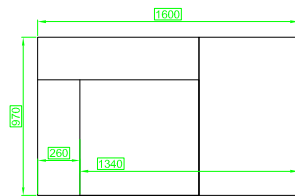

SOFA 3 SEATER
L.214 X H.80 X P.99

SOFA 2,5 SEATER
L.194 X H.80 X P.99

SOFA 2 SEATER
L.174 X H.80 X P.99

ARM CHAIR
L.109 X H.80 X P.99

3 SEATER 1 ARM
L.188 X H.80 X P.99

2,5 SEATER 1 ARM
L.168 X H.80 X P.99

2 SEATER 1 ARM
L.148 X H.80 X P.99

ARM CHAIR 1 ARM
L.107 X H.80 X P.99

ARM CHAIR 1 ARM
L.97 X H.80 X P.99

ARM CHAIR 1 ARM
L.87 X H.80 X P.99

CHAISE LONGUE WITH 1 ARM
L.107 X H.80 X P.160

CHAISE LONGUE WITH 1 ARM
L.97 X H.80 X P.160

CHAISE LONGUE WITH 1 ARM
L.87 X H.80 X P.160

CORNER & 1 SEAT + PENINSULA
L.228 X H.80 X P.99

CORNER + 1 SEAT + PENINSULA
L.218 X H.80 X P.99

CORNER + 1 SEAT + PENINSULA
L.208 X H.80 X P.99

CORNER
L.99 X H.80 X P.99