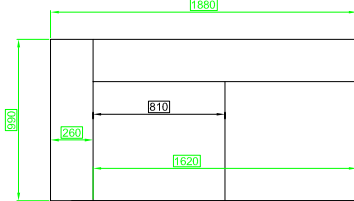

SOFA 3 SEATER
L.214 X H.80 X P.99

SOFA 2,5 SEATER
L.194 X H.80 X P.99

SOFA 2 SEATER
L.174 X H.80 X P.99

ARM CHAIR
L.109 X H.80 X P.99

3 SEATER 1 ARM
L.188 X H.80 X P.99

2,5 SEATER 1 ARM
L.168 X H.80 X P.99

2 SEATER 1 ARM
L.148 X H.80 X P.99

ARM CHAIR 1 ARM
L.107 X H.80 X P.99

ARM CHAIR 1 ARM
L.97 X H.80 X P.99

ARM CHAIR 1 ARM
L.87 X H.80 X P.99

CHAISE LONGUE WITH 1 ARM
L.107 X H.80 X P.160

CHAISE LONGUE WITH 1 ARM
L.97 X H.80 X P.160

CHAISE LONGUE WITH 1 ARM
L.87 X H.80 X P.160

CORNER & 1 SEAT + PENINSULA
L.228 X H.80 X P.99

CORNER + 1 SEAT + PENINSULA
L.218 X H.80 X P.99

CORNER + 1 SEAT + PENINSULA
L.208 X H.80 X P.99

CORNER
L.99 X H.80 X P.99

RECTANGULAR FOOTSTOOL
L.120 X H.43 X P.60