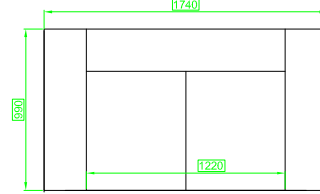

SOFA 3 SEATER
L.214 X H.80 X P.99

SOFA 2,5 SEATER
L.194 X H.80 X P.99

SOFA 2 SEATER
L.174 X H.80 X P.99

ARM CHAIR
L.109 X H.80 X P.99

3 SEATER 1 ARM
L.188 X H.80 X P.99

2,5 SEATER 1 ARM
L.168 X H.80 X P.99

2 SEATER 1 ARM
L.148 X H.80 X P.99

ARM CHAIR 1 ARM
L.107 X H.80 X P.99

ARM CHAIR 1 ARM
L.97 X H.80 X P.99

ARM CHAIR 1 ARM
L.87 X H.80 X P.99

CHAISE LONGUE WITH 1 ARM
L.107 X H.80 X P.160

CHAISE LONGUE WITH 1 ARM
L.97 X H.80 X P.160

CHAISE LONGUE WITH 1 ARM
L.87 X H.80 X P.160

CORNER & 1 SEAT + PENINSULA
L.228 X H.80 X P.99

CORNER + 1 SEAT + PENINSULA
L.218 X H.80 X P.99

CORNER + 1 SEAT + PENINSULA
L.208 X H.80 X P.99

CORNER
L.99 X H.80 X P.99

RECTANGULAR FOOTSTOOL
L.120 X H.43 X P.60