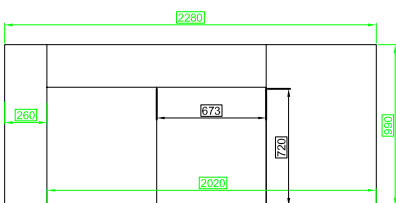

SOFA 3 SEATER
L.214 X H.80 X P.99

SOFA 2,5 SEATER
L.194 X H.80 X P.99

SOFA 2 SEATER
L.174 X H.80 X P.99

ARM CHAIR
L.109 X H.80 X P.99

3 SEATER 1 ARM
L.188 X H.80 X P.99

2,5 SEATER 1 ARM
L.168 X H.80 X P.99

2 SEATER 1 ARM
L.148 X H.80 X P.99

ARM CHAIR 1 ARM
L.107 X H.80 X P.99

ARM CHAIR 1 ARM
L.97 X H.80 X P.99

ARM CHAIR 1 ARM
L.87 X H.80 X P.99

CHAISE LONGUE WITH 1 ARM
L.107 X H.80 X P.160

CHAISE LONGUE WITH 1 ARM
L.97 X H.80 X P.160

CHAISE LONGUE WITH 1 ARM
L.87 X H.80 X P.160

CORNER & 1 SEAT + PENINSULA
L.228 X H.80 X P.99

CORNER + 1 SEAT + PENINSULA
L.218 X H.80 X P.99

CORNER + 1 SEAT + PENINSULA
L.208 X H.80 X P.99

CORNER
L.99 X H.80 X P.99