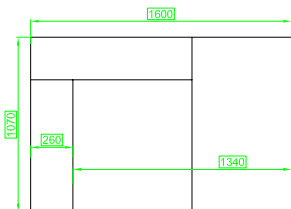

SOFA 3 SEATER
L.214 X H.80 X P.99

SOFA 2,5 SEATER
L.194 X H.80 X P.99

SOFA 2 SEATER
L.174 X H.80 X P.99

ARM CHAIR
L.109 X H.80 X P.99

3 SEATER 1 ARM
L.188 X H.80 X P.99

2,5 SEATER 1 ARM
L.168 X H.80 X P.99

2 SEATER 1 ARM
L.148 X H.80 X P.99

ARM CHAIR 1 ARM
L.107 X H.80 X P.99

ARM CHAIR 1 ARM
L.97 X H.80 X P.99

ARM CHAIR 1 ARM
L.87 X H.80 X P.99

CHAISE LONGUE WITH 1 ARM
L.107 X H.80 X P.160

CHAISE LONGUE WITH 1 ARM
L.97 X H.80 X P.160

CHAISE LONGUE WITH 1 ARM
L.87 X H.80 X P.160

CORNER & 1 SEAT + PENINSULA
L.228 X H.80 X P.99

CORNER + 1 SEAT + PENINSULA
L.218 X H.80 X P.99

CORNER + 1 SEAT + PENINSULA
L.208 X H.80 X P.99

CORNER
L.99 X H.80 X P.99

RECTANGULAR FOOTSTOOL
L.120 X H.43 X P.60