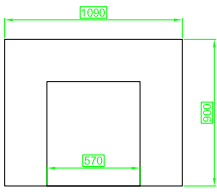

SOFA 3 SEATER
L.214 X H.80 X P.99

SOFA 2,5 SEATER
L.194 X H.80 X P.99

SOFA 2 SEATER
L.174 X H.80 X P.99

ARM CHAIR
L.109 X H.80 X P.99

3 SEATER 1 ARM
L.188 X H.80 X P.99

2,5 SEATER 1 ARM
L.168 X H.80 X P.99

2 SEATER 1 ARM
L.148 X H.80 X P.99

ARM CHAIR 1 ARM
L.107 X H.80 X P.99

ARM CHAIR 1 ARM
L.97 X H.80 X P.99

ARM CHAIR 1 ARM
L.87 X H.80 X P.99

CHAISE LONGUE WITH 1 ARM
L.107 X H.80 X P.160

CHAISE LONGUE WITH 1 ARM
L.97 X H.80 X P.160

CHAISE LONGUE WITH 1 ARM
L.87 X H.80 X P.160

CORNER & 1 SEAT + PENINSULA
L.228 X H.80 X P.99

CORNER + 1 SEAT + PENINSULA
L.218 X H.80 X P.99

CORNER + 1 SEAT + PENINSULA
L.208 X H.80 X P.99

CORNER
L.99 X H.80 X P.99

RECTANGULAR FOOTSTOOL
L.120 X H.43 X P.60