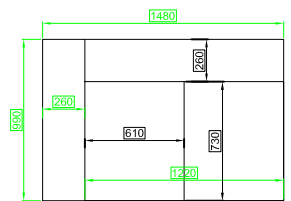

SOFA 3 SEATER
L.214 X H.80 X P.99

SOFA 2,5 SEATER
L.194 X H.80 X P.99

SOFA 2 SEATER
L.174 X H.80 X P.99

ARM CHAIR
L.109 X H.80 X P.99

3 SEATER 1 ARM
L.188 X H.80 X P.99

2,5 SEATER 1 ARM
L.168 X H.80 X P.99

2 SEATER 1 ARM
L.148 X H.80 X P.99

ARM CHAIR 1 ARM
L.107 X H.80 X P.99

ARM CHAIR 1 ARM
L.97 X H.80 X P.99

ARM CHAIR 1 ARM
L.87 X H.80 X P.99

CHAISE LONGUE WITH 1 ARM
L.107 X H.80 X P.160

CHAISE LONGUE WITH 1 ARM
L.97 X H.80 X P.160

CHAISE LONGUE WITH 1 ARM
L.87 X H.80 X P.160

CORNER & 1 SEAT + PENINSULA
L.228 X H.80 X P.99

CORNER + 1 SEAT + PENINSULA
L.218 X H.80 X P.99

CORNER + 1 SEAT + PENINSULA
L.208 X H.80 X P.99

CORNER
L.99 X H.80 X P.99

RECTANGULAR FOOTSTOOL
L.120 X H.43 X P.60