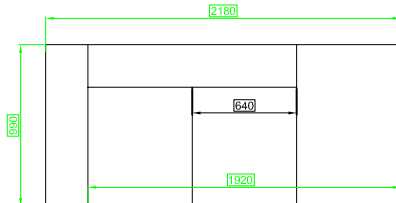

SOFA 3 SEATER
L.214 X H.80 X P.99

SOFA 2,5 SEATER
L.194 X H.80 X P.99

SOFA 2 SEATER
L.174 X H.80 X P.99

ARM CHAIR
L.109 X H.80 X P.99

3 SEATER 1 ARM
L.188 X H.80 X P.99

2,5 SEATER 1 ARM
L.168 X H.80 X P.99

2 SEATER 1 ARM
L.148 X H.80 X P.99

ARM CHAIR 1 ARM
L.107 X H.80 X P.99

ARM CHAIR 1 ARM
L.97 X H.80 X P.99

ARM CHAIR 1 ARM
L.87 X H.80 X P.99

CHAISE LONGUE WITH 1 ARM
L.107 X H.80 X P.160

CHAISE LONGUE WITH 1 ARM
L.97 X H.80 X P.160

CHAISE LONGUE WITH 1 ARM
L.87 X H.80 X P.160

CORNER & 1 SEAT + PENINSULA
L.228 X H.80 X P.99

CORNER + 1 SEAT + PENINSULA
L.218 X H.80 X P.99

CORNER + 1 SEAT + PENINSULA
L.208 X H.80 X P.99

CORNER
L.99 X H.80 X P.99