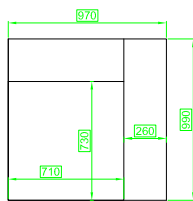

SOFA 3 SEATER
L.214 X H.80 X P.99

SOFA 2,5 SEATER
L.194 X H.80 X P.99

SOFA 2 SEATER
L.174 X H.80 X P.99

ARM CHAIR
L.109 X H.80 X P.99

3 SEATER 1 ARM
L.188 X H.80 X P.99

2,5 SEATER 1 ARM
L.168 X H.80 X P.99

2 SEATER 1 ARM
L.148 X H.80 X P.99

ARM CHAIR 1 ARM
L.107 X H.80 X P.99

ARM CHAIR 1 ARM
L.97 X H.80 X P.99

ARM CHAIR 1 ARM
L.87 X H.80 X P.99

CHAISE LONGUE WITH 1 ARM
L.107 X H.80 X P.160

CHAISE LONGUE WITH 1 ARM
L.97 X H.80 X P.160

CHAISE LONGUE WITH 1 ARM
L.87 X H.80 X P.160

CORNER & 1 SEAT + PENINSULA
L.228 X H.80 X P.99

CORNER + 1 SEAT + PENINSULA
L.218 X H.80 X P.99

CORNER + 1 SEAT + PENINSULA
L.208 X H.80 X P.99

CORNER
L.99 X H.80 X P.99

RECTANGULAR FOOTSTOOL
L.120 X H.43 X P.60