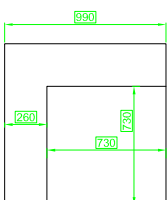

SOFA 3 SEATER
L.214 X H.80 X P.99

SOFA 2,5 SEATER
L.194 X H.80 X P.99

SOFA 2 SEATER
L.174 X H.80 X P.99

ARM CHAIR
L.109 X H.80 X P.99

3 SEATER 1 ARM
L.188 X H.80 X P.99

2,5 SEATER 1 ARM
L.168 X H.80 X P.99

2 SEATER 1 ARM
L.148 X H.80 X P.99

ARM CHAIR 1 ARM
L.107 X H.80 X P.99

ARM CHAIR 1 ARM
L.97 X H.80 X P.99

ARM CHAIR 1 ARM
L.87 X H.80 X P.99

CHAISE LONGUE WITH 1 ARM
L.107 X H.80 X P.160

CHAISE LONGUE WITH 1 ARM
L.97 X H.80 X P.160

CHAISE LONGUE WITH 1 ARM
L.87 X H.80 X P.160

CORNER & 1 SEAT + PENINSULA
L.228 X H.80 X P.99

CORNER + 1 SEAT + PENINSULA
L.218 X H.80 X P.99

CORNER + 1 SEAT + PENINSULA
L.208 X H.80 X P.99

CORNER
L.99 X H.80 X P.99

RECTANGULAR FOOTSTOOL
L.120 X H.43 X P.60