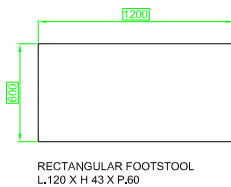

2 SEATER 1 ARM
L.148 X H.80 X P.99

ARM CHAIR 1 ARM
L.107 X H.80 X P.99

ARM CHAIR 1 ARM
L.97 X H.80 X P.99

ARM CHAIR 1 ARM
L.87 X H.80 X P.99

CHAISE LONGUE WITH 1 ARM
L.107 X H.80 X P.160

CHAISE LONGUE WITH 1 ARM
L.97 X H.80 X P.160

CHAISE LONGUE WITH 1 ARM
L.87 X H.80 X P.160

CORNER & 1 SEAT + PENINSULA
L.228 X H.80 X P.99

CORNER + 1 SEAT + PENINSULA
L.218 X H.80 X P.99

CORNER + 1 SEAT + PENINSULA
L.208 X H.80 X P.99

CORNER
L.99 X H.80 X P.99

RECTANGULAR FOOTSTOOL
L.120 X H.43 X P.60