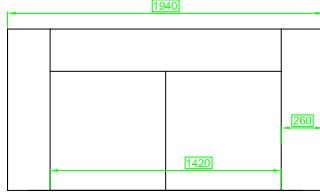

SOFA 3 SEATER
L.214 X H.80 X P.99

SOFA 2,5 SEATER
L.194 X H.80 X P.99

SOFA 2 SEATER
L.174 X H.80 X P.99

ARM CHAIR
L.109 X H.80 X P.99

3 SEATER 1 ARM
L.188 X H.80 X P.99

2,5 SEATER 1 ARM
L.168 X H.80 X P.99

2 SEATER 1 ARM
L.148 X H.80 X P.99

ARM CHAIR 1 ARM
L.107 X H.80 X P.99

ARM CHAIR 1 ARM
L.97 X H.80 X P.99

ARM CHAIR 1 ARM
L.87 X H.80 X P.99

CHAISE LONGUE WITH 1 ARM
L.107 X H.80 X P.160

CHAISE LONGUE WITH 1 ARM
L.97 X H.80 X P.160

CHAISE LONGUE WITH 1 ARM
L.87 X H.80 X P.160

CORNER & 1 SEAT + PENINSULA
L.228 X H.80 X P.99

CORNER + 1 SEAT + PENINSULA
L.218 X H.80 X P.99

CORNER + 1 SEAT + PENINSULA
L.208 X H.80 X P.99

CORNER
L.99 X H.80 X P.99