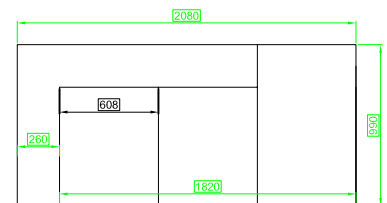

SOFA 3 SEATER
L.214 X H.80 X P.99

SOFA 2,5 SEATER
L.194 X H.80 X P.99

SOFA 2 SEATER
L.174 X H.80 X P.99

ARM CHAIR
L.109 X H.80 X P.99

3 SEATER 1 ARM
L.188 X H.80 X P.99

2,5 SEATER 1 ARM
L.168 X H.80 X P.99

2 SEATER 1 ARM
L.148 X H.80 X P.99

ARM CHAIR 1 ARM
L.107 X H.80 X P.99

ARM CHAIR 1 ARM
L.97 X H.80 X P.99

ARM CHAIR 1 ARM
L.87 X H.80 X P.99

CHAISE LONGUE WITH 1 ARM
L.107 X H.80 X P.160

CHAISE LONGUE WITH 1 ARM
L.97 X H.80 X P.160

CHAISE LONGUE WITH 1 ARM
L.87 X H.80 X P.160

CORNER & 1 SEAT + PENINSULA
L.228 X H.80 X P.99

CORNER + 1 SEAT + PENINSULA
L.218 X H.80 X P.99

CORNER + 1 SEAT + PENINSULA
L.208 X H.80 X P.99

CORNER
L.99 X H.80 X P.99

RECTANGULAR FOOTSTOOL
L.120 X H.43 X P.60