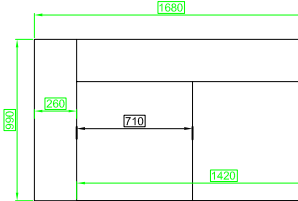

SOFA 3 SEATER
L.214 X H.80 X P.99

SOFA 2,5 SEATER
L.194 X H.80 X P.99

SOFA 2 SEATER
L.174 X H.80 X P.99

ARM CHAIR
L.109 X H.80 X P.99

3 SEATER 1 ARM
L.188 X H.80 X P.99

2,5 SEATER 1 ARM
L.168 X H.80 X P.99

2 SEATER 1 ARM
L.148 X H.80 X P.99

ARM CHAIR 1 ARM
L.107 X H.80 X P.99

ARM CHAIR 1 ARM
L.97 X H.80 X P.99

ARM CHAIR 1 ARM
L.87 X H.80 X P.99

CHAISE LONGUE WITH 1 ARM
L.107 X H.80 X P.160

CHAISE LONGUE WITH 1 ARM
L.97 X H.80 X P.160

CHAISE LONGUE WITH 1 ARM
L.87 X H.80 X P.160

CORNER & 1 SEAT + PENINSULA
L.228 X H.80 X P.99

CORNER + 1 SEAT + PENINSULA
L.218 X H.80 X P.99

CORNER + 1 SEAT + PENINSULA
L.208 X H.80 X P.99

CORNER
L.99 X H.80 X P.99

RECTANGULAR FOOTSTOOL
L.120 X H.43 X P.60