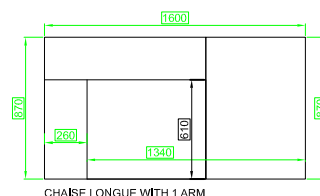

SOFA 3 SEATER
L.214 X H.80 X P.99

SOFA 2,5 SEATER
L.194 X H.80 X P.99

SOFA 2 SEATER
L.174 X H.80 X P.99

ARM CHAIR
L.109 X H.80 X P.99

3 SEATER 1 ARM
L.188 X H.80 X P.99

2,5 SEATER 1 ARM
L.168 X H.80 X P.99

2 SEATER 1 ARM
L.148 X H.80 X P.99

ARM CHAIR 1 ARM
L.107 X H.80 X P.99

ARM CHAIR 1 ARM
L.97 X H.80 X P.99

ARM CHAIR 1 ARM
L.87 X H.80 X P.99

CHAISE LONGUE WITH 1 ARM
L.107 X H.80 X P.160

CHAISE LONGUE WITH 1 ARM
L.97 X H.80 X P.160

CHAISE LONGUE WITH 1 ARM
L.87 X H.80 X P.160

CORNER & 1 SEAT + PENINSULA
L.228 X H.80 X P.99

CORNER + 1 SEAT + PENINSULA
L.218 X H.80 X P.99

CORNER + 1 SEAT + PENINSULA
L.208 X H.80 X P.99

CORNER
L.99 X H.80 X P.99

RECTANGULAR FOOTSTOOL
L.120 X H.43 X P.60