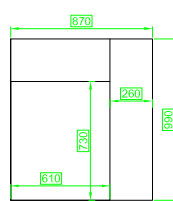

SOFA 3 SEATER
L.214 X H.80 X P.99

SOFA 2,5 SEATER
L.194 X H.80 X P.99

SOFA 2 SEATER
L.174 X H.80 X P.99

ARM CHAIR
L.109 X H.80 X P.99

3 SEATER 1 ARM
L.188 X H.80 X P.99

2,5 SEATER 1 ARM
L.168 X H.80 X P.99

2 SEATER 1 ARM
L.148 X H.80 X P.99

ARM CHAIR 1 ARM
L.107 X H.80 X P.99

ARM CHAIR 1 ARM
L.97 X H.80 X P.99

ARM CHAIR 1 ARM
L.87 X H.80 X P.99

CHAISE LONGUE WITH 1 ARM
L.107 X H.80 X P.160

CHAISE LONGUE WITH 1 ARM
L.97 X H.80 X P.160

CHAISE LONGUE WITH 1 ARM
L.87 X H.80 X P.160

CORNER & 1 SEAT + PENINSULA
L.228 X H.80 X P.99

CORNER + 1 SEAT + PENINSULA
L.218 X H.80 X P.99

CORNER + 1 SEAT + PENINSULA
L.208 X H.80 X P.99

CORNER
L.99 X H.80 X P.99

RECTANGULAR FOOTSTOOL
L.120 X H.43 X P.60