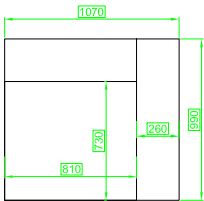

SOFA 3 SEATER
L.214 X H.80 X P.99

SOFA 2,5 SEATER
L.194 X H.80 X P.99

SOFA 2 SEATER
L.174 X H.80 X P.99

ARM CHAIR
L.109 X H.80 X P.99

3 SEATER 1 ARM
L.188 X H.80 X P.99

2,5 SEATER 1 ARM
L.168 X H.80 X P.99

2 SEATER 1 ARM
L.148 X H.80 X P.99

ARM CHAIR 1 ARM
L.107 X H.80 X P.99

ARM CHAIR 1 ARM
L.97 X H.80 X P.99

ARM CHAIR 1 ARM
L.87 X H.80 X P.99

CHAISE LONGUE WITH 1 ARM
L.107 X H.80 X P.160

CHAISE LONGUE WITH 1 ARM
L.97 X H.80 X P.160

CHAISE LONGUE WITH 1 ARM
L.87 X H.80 X P.160

CORNER & 1 SEAT + PENINSULA
L.228 X H.80 X P.99

CORNER + 1 SEAT + PENINSULA
L.218 X H.80 X P.99

CORNER + 1 SEAT + PENINSULA
L.208 X H.80 X P.99

CORNER
L.99 X H.80 X P.99

RECTANGULAR FOOTSTOOL
L.120 X H.43 X P.60